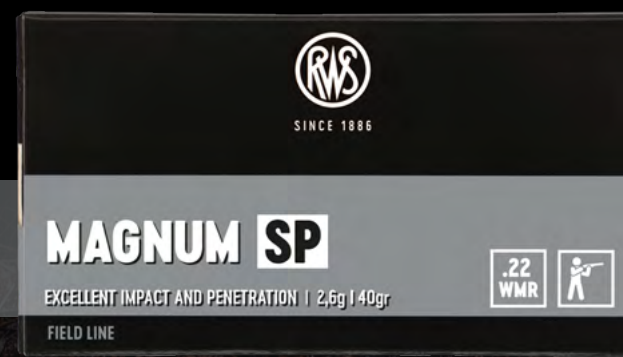

MAGNUM SP

- Die hohe Geschwindigkeit ist der Grund für eine sehr hohe Energieabgabe und überlegene Tiefenwirkung im Ziel
- Gestreckte Flugbahn bis 100 m, optimal abgestimmt für die Jagd auf Niederwild, Raubwild und Raubzeug
- Besondere Wirkung durch Hohlspitze
- Kaliber: .22 WMR
- Bleigeschoss, 2,6 g, V_0 595 m/s (Lauflänge: 60 cm) [Teilmantel Hohlspitze]