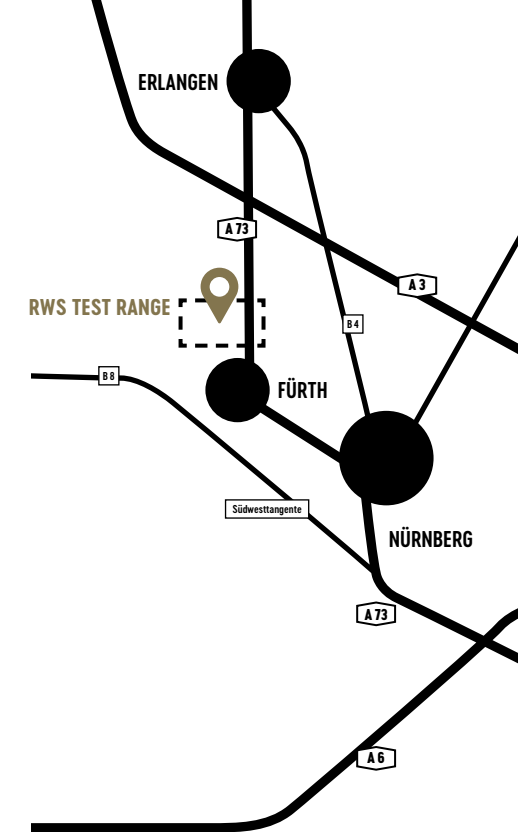

TESTSCHIESSTAND

FÜR DAS OPTIMALE ZUSAMMENSPIEL VON WAFFE UND MUNITION

Das perfekte Zusammenspiel von Munition und Waffe ist für den Erfolg entscheidend. Auf unserem Testschießstand, der 2025 sein 40-jähriges Bestehen feiert, finden Sportschützen beste Bedingungen zur Abstimmung ihrer Wettkampfwaffe mit verschiedenen Munitionslosen.

IDEALE BEDINGUNGEN

Insgesamt stehen fünf Stände mit Scheibenzuganlagen und modernsten elektronischen Trefferanzeigen zur Verfügung, auf denen frei von Witterungseinflüssen auf Entfernungen von 10, 15, 25 und 50 m mit eingespannten Waffen geschossen werden kann. Unser geschultes Fachpersonal führt die Tests durch und steht überdies mit Rat und Tat zur Seite. Die Munition ist in der geringen Nutzungsgebühr bereits enthalten.

WIE KÖNNEN SIE DEN TESTSCHIESSTAND NUTZEN?

Idealerweise kommt der Kunde selbst mit seinen Waffen zum Testschießstand und begleitet den gesamten Vorgang. Dazu ist eine vorherige Terminabsprache mit uns unbedingt notwendig.

WIE FUNKTIONIERT DIE AUFTRAGSABWICKLUNG?

Alles, was wir benötigen, ist eine gültige Munitionserwerbsberechtigung (z. B. Waffenbesitzkarte) und den bestätigten Auftrag des Händlers zur Legitimation (Kundennachweis). Die Anschlussgebühr pro Waffe und die Berechnung der zu liefernden Ware erfolgt im Rahmen der allgemeinen Liefer- und Verkaufsbedingungen an den Händler.